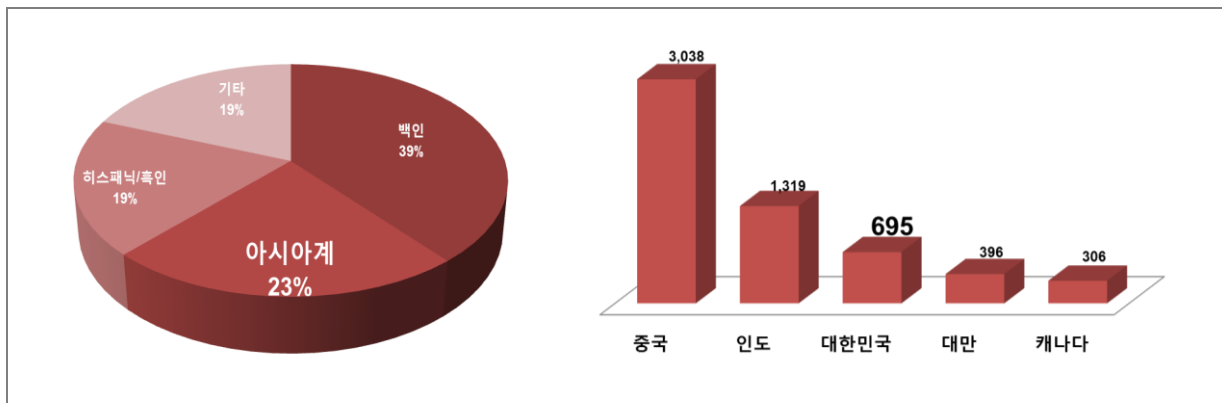

남가주대학은 현재 미국에서 가장 많은 외국인 학생이 재학하고 있는 4년제 대학이다. (2012년 가을학기 기준 약 7,900명, 이 중 상당수가 아시아-태평양 지역 학생들) 많은 외국인 유학생을 받아들이고 있는 만큼 남가주대학은 다양한 교육 환경과 글로벌 연구활동을 중시하며, 학생들이 학문적 지리적 경계를 넘나드는 폭넓은 지식을 추구할 수 있도록 적극 권장하고 있다.

[그림 2] 2012년 재학생 인구분포 및 유학생 통계

남가주대학의 역사는 1870년대 초반 로스앤젤레스가 아직 개척 도시였던 당시로 거슬러 올라간다. 로버트 맥클레이 위드니 판사(Judge Robert M. Widney)의 주도로 시민들은 로스앤젤레스에 대학 설립을 추진했고, 1879년 위드니 판사는 신탁 이사회를 조직하여 지역 내 유력 인사 3명으로부터 대학 설립을 위한 자금을 기부 받았다. 이듬해인 1880년 남가주대학은 53명의 학생들과 10명의 교수진으로 출발, 현재까지 눈부신 성장을 이루었다. 잘 알려진 동문으로는 우주비행사 닐 암스트롱, 영화감독 조지 루카스와 브라이언 싱어 등이 있다.

남가주대학은 1997년 환태평양 대학 연맹(Association of Pacific Rim Universities) 결성을 주도한 바 있다. 환태평양 대학 연맹은 아시아-미주-호주 지역 42 개 우수 대학들이 환태평양 지역 발전에 기여하는 교육과 연구에 함께 힘쓰고자 만들어진 조직으로, 한국에서는 서울대학교와 고려대학교가 현재 이 연맹에 소속되어 있다.