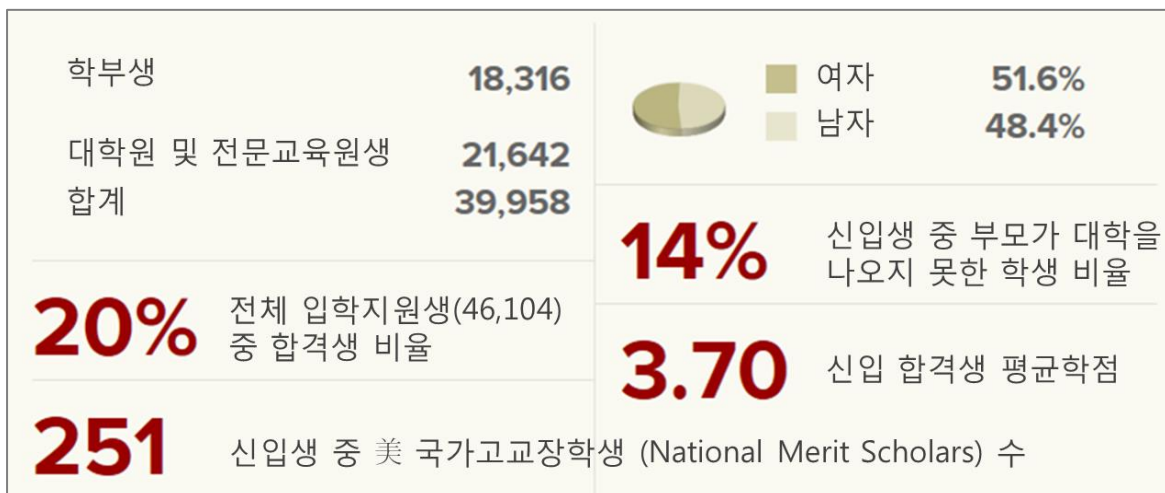

남가주대학(University of Southern California) 소개

남가주대학은 캘리포니아주 로스앤젤레스에 위치한 세계적인 명문 대학교이다. 남가주대학은 공학, 예술, 경영 및 국제 무역의 중심 교육기관으로서, 교육 서비스의 혁신과 연구 경쟁력 확보를 통해 글로벌 리더 양성에 힘쓰고 있다.

남가주대학은 풍요로운 인성 및 정신 함양을 통한 인류와 사회의 발전을 추구한다. 이와 같은 사명을 달성하기 위해 강의, 연구, 예술적 창작, 전문 실습 및 엄선된 형태의 공익사업 등 다양한 수단을 지원하고 있다. 또한 남가주대학은 연구와 교습을 유기적으로 진행하는 핵심 교육 기관 중 하나로 손꼽히고 있으며, 국가적 차원에서 신지식, 예술 및 기술 분야의 중추적 역할을 담당하고 있다. 최고의 교수진 및 연구진은 이와 같은 사명 달성을 위한 기본적인 토대이다.

규모 면에서 남가주대학은 **4만여 명의 학부생·대학원생**과 로스앤젤레스 다운타운 근방의 대형 캠퍼스를 자랑하며, 지난 140여년 간 **34만 3천여 명의 졸업생**을 배출했다.

[그림 1] 남가주대학 2012-2013 재학생 현황

남가주대학은 현재 미국에서 가장 많은 외국인 학생이 재학하고 있는 4년제 대학이다. (2012년 가을학기 기준 약 7,900명, 이 중 상당수가 아시아-태평양 지역 학생들) 많은 외국인 유학생을 받아들이고 있는 만큼 남가주대학은 다양한 교육 환경과 글로벌 연구활동을 중시하며, 학생들이 학문적 지리적 경계를 넘나드는 폭넓은 지식을 추구할 수 있도록 적극 권장하고 있다.

[그림 2] 2012년 재학생 인구분포 및 유학생 통계

남가주대학의 역사는 1870년대 초반 로스앤젤레스가 아직 개척 도시였던 당시로 거슬러 올라간다. 로버트 맥클레이 위드니 판사(Judge Robert M. Widney)의 주도로 시민들은 로스앤젤레스에 대학 설립을 추진했고, 1879년 위드니 판사는 신탁 이사회를 조직하여 지역 내 유력 인사 3명으로부터 대학 설립을 위한 자금을 기부 받았다. 이듬해인 1880년 남가주대학은 53명의 학생들과 10명의 교수진으로 출발, 현재까지 눈부신 성장을 이루었다. 잘 알려진 동문으로는 우주비행사 닐 암스트롱, 영화감독 조지 루카스와 브라이언 싱어 등이 있다.